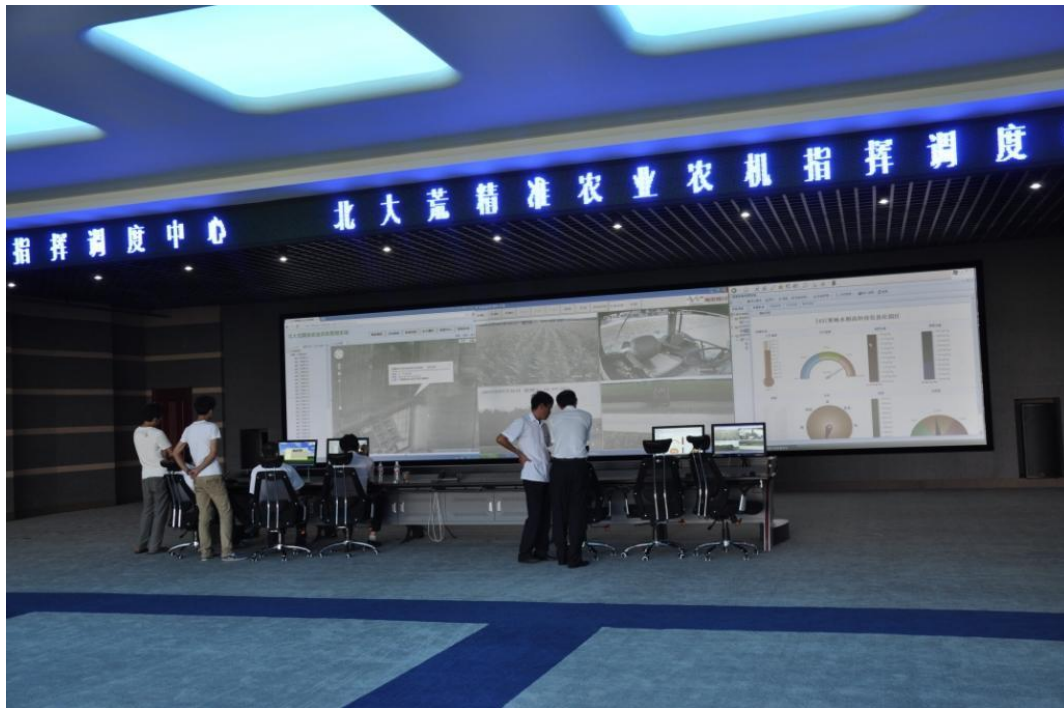

四、工艺技术

本技术为工程学院自主知识产权，技术水平达到国际先进。

五、经济效益分析

介绍成果的计划总投资，固定资产投资，流动资金投入。达产后，年销售收
入、利润、税金以及投资回收期。

地址：黑龙江省大庆市高新技术产业开发区新阳路 2 号

联系人：李司单 联系电话：0459-6819129

邮 箱：123848444@163.com

网 址：<http://www1.hlau.cn/um/xncyjy/>